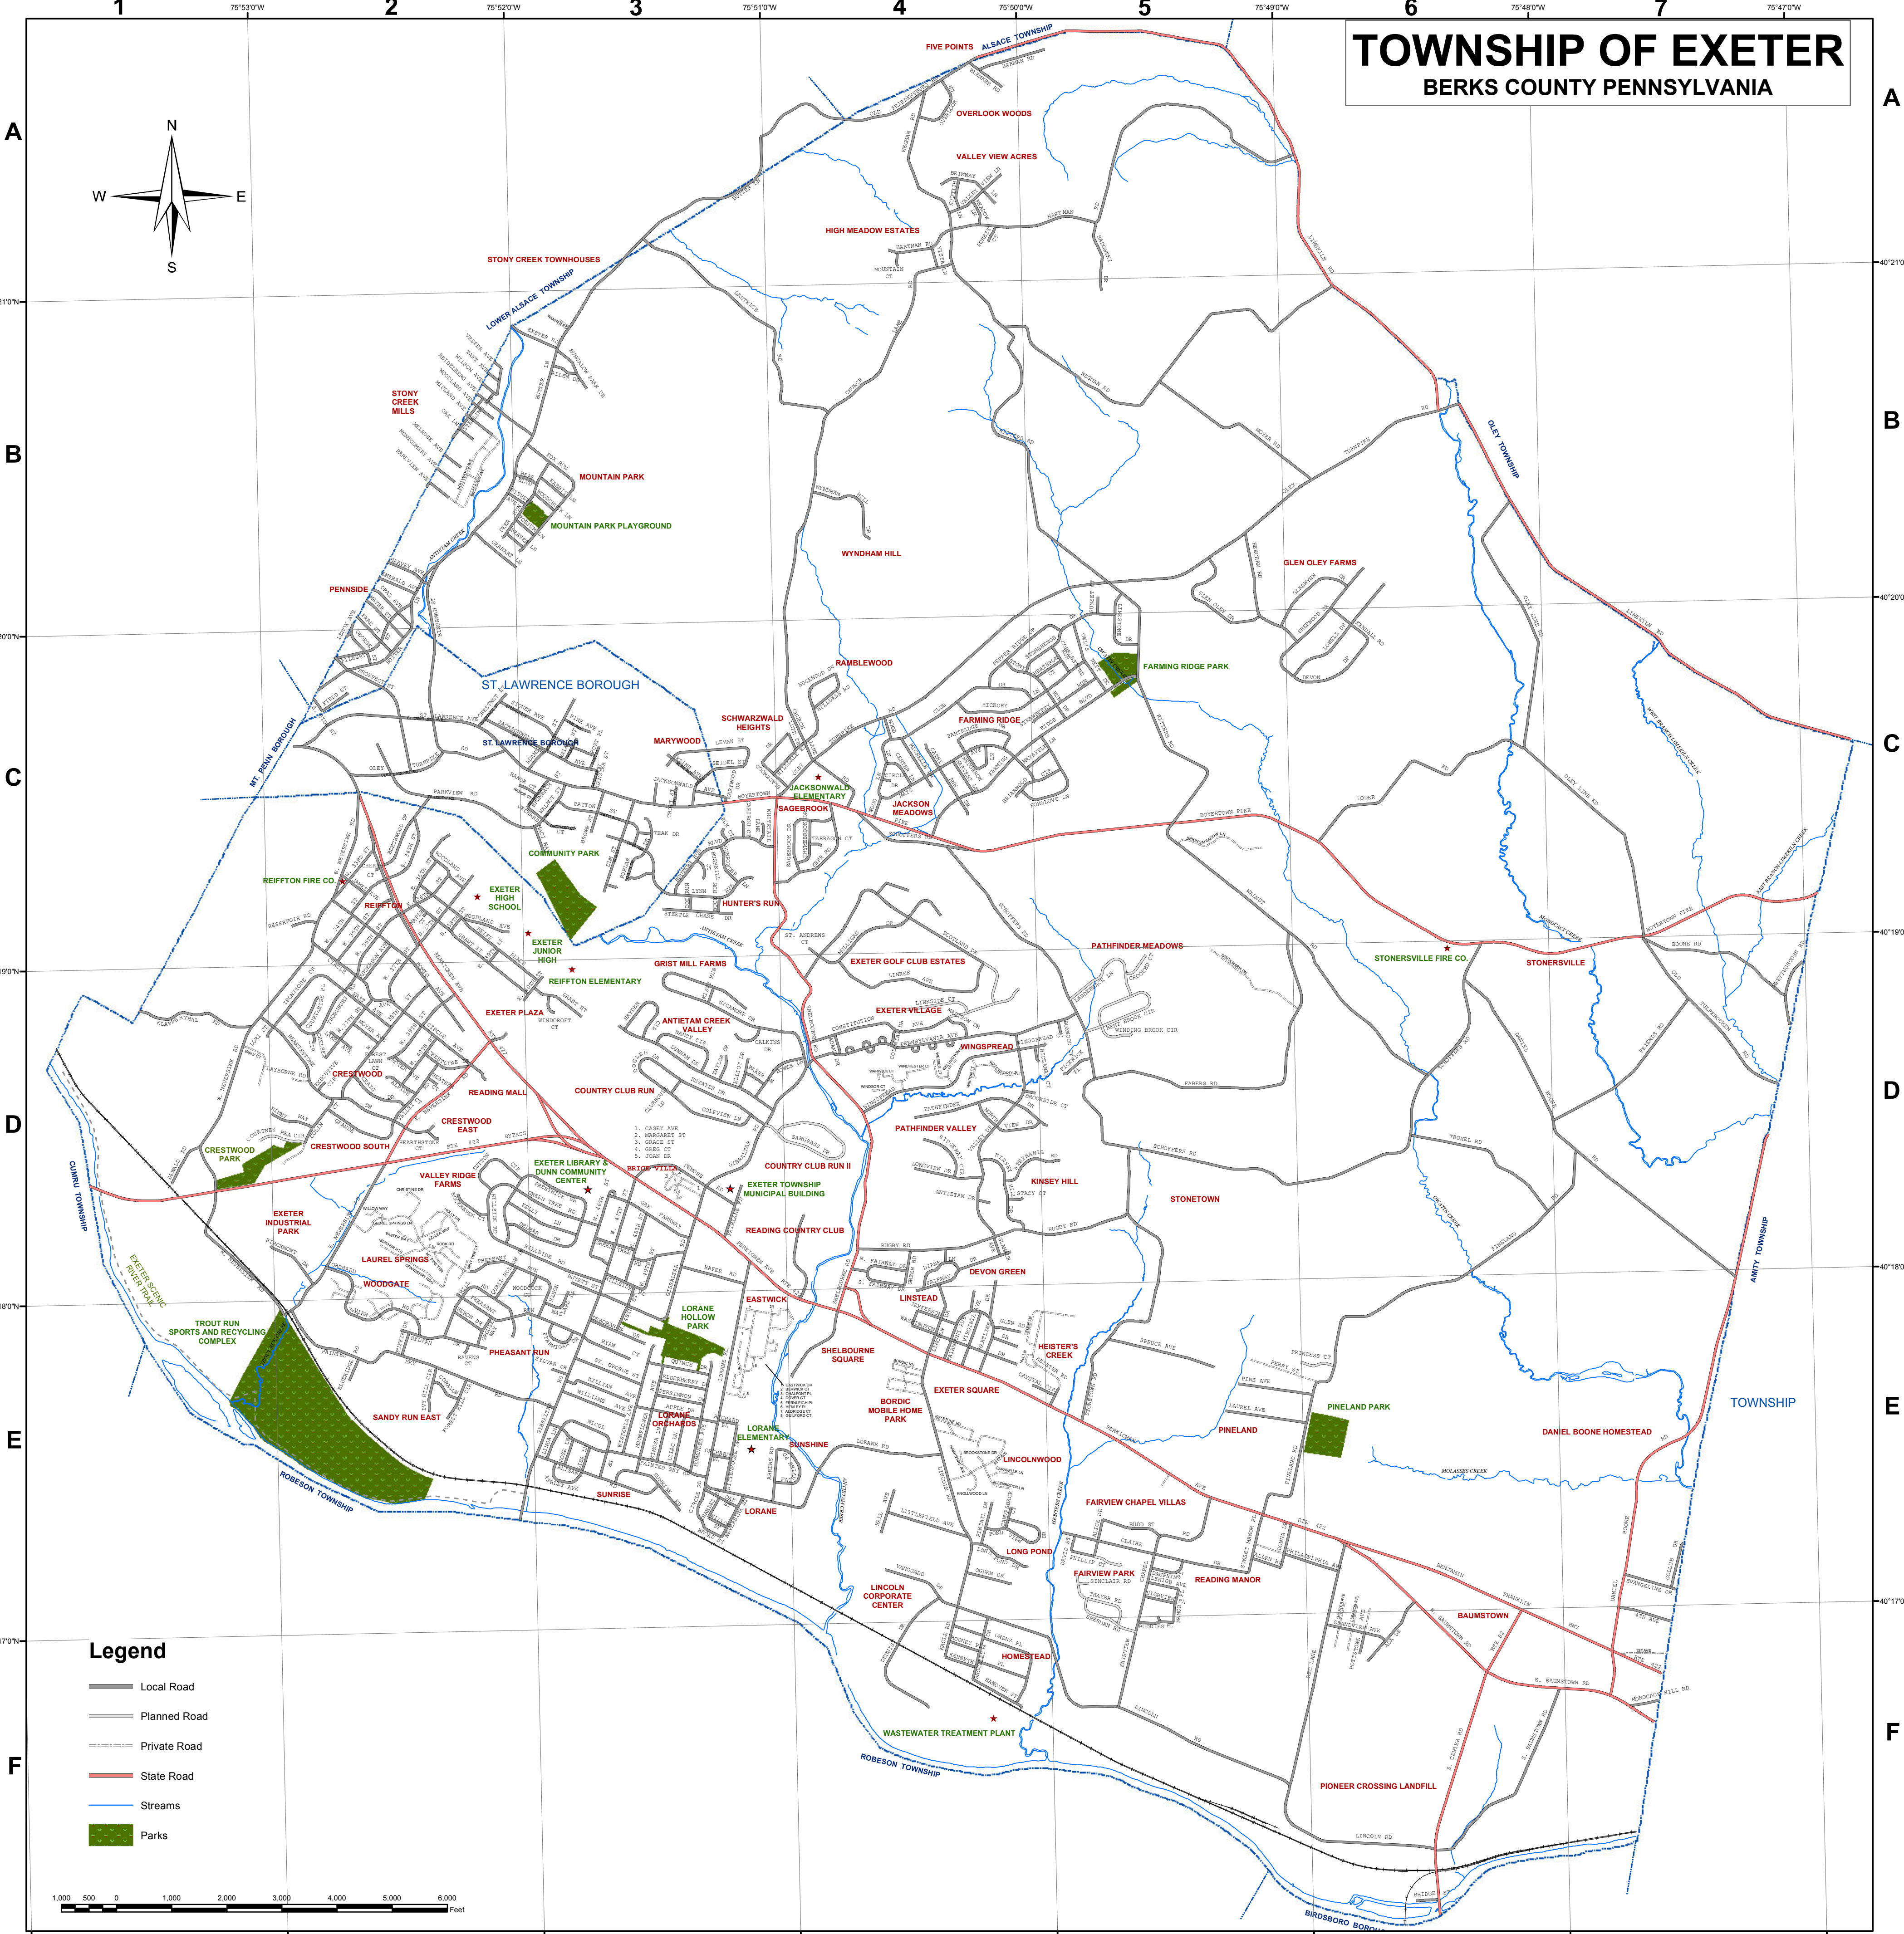

TOWNSHIP OF EXETER

BERKS COUNTY PENNSYLVANIA

Legend

- Local Road
- Planned Road
- Private Road
- State Road
- Streams
- Parks

4th Ave F7	Buddies Pl E5	Denora Dr F4	Friends Rd D7	Hunters Run Blvd C3	Manor Pl E5	Parkview Rd C2	Rugby Rd D4	Valley View Ln A4
Ada Dr F6	Bungalow Park Dr B3	Devon Dr C6	Ganster St C3	Hyatt St D3	Maple Ct C2	Partridge Dr C4	Ryan Ct E3	Vanguard Dr E4
Adams Dr D4	Bushkill Ct C3	Dewald Rd D1	Gaskill St B2	Ironstone Dr D2	Marywood Dr C3	Pathfinder Dr D4	S Baumstown Rd F6	Vesper Ave B2
Adams St C3	Butler Ln B2	Diane Ln D4	George St B2	Ivy Hill Cir E2	Mayapple Ln C5	Patton St C3	S Center Rd F6	Vine St B2
Ahrens Rd E3	Byram St B2	Doe Run C3	Gerrard Ln B2	Jacksonwald Ave C3	Mayer St B2	Pennsylvania Ave D4	S Fairway Dr D4	Virginia Ave E4
Akridge Ct E3	Callens Dr D3	Dogleg Dr D3	Gibraltar Rd D3	James Ave C2	Maya Ave C4	Pepper Ridge Dr C4	S High St C2	Vesta Ln C4
Alice Dr E5	Canvasback Ct E4	Donna Dr E6	Gladwyn Dr B6	Jefferson Dr E4	Meadow Ln A4	Perkemon Ave D3	W 33rd St C2	W 33rd St C2
Alisan Rd E3	Caravelle Ln E4	Dover Ct E3	Glamour Ave D4	Kelly Ln D3	Meetinghouse Rd D7	Perry St E5	Sagebrook Dr C4	W 34th St C2
Allen Dr B3	Cardinal Dr C5	Durham Dr D3	Glen Oley Dr C5	Kendall Rd C6	Meisese Ave B2	Parammon Dr E3	Santa Maria Dr D6	W 35th St C2
Allen Rd E5	Caribou Ct C3	E 34th St C2	Glen Rd E4	Kenneth Pl F4	Michelle Ct C4	Pheasant Run E2	Sawgrass Dr D4	W 36th St C2
Allenbrook Ln E4	Cathy Ann Dr C4	E 35th St C2	Golfview Ln D3	Kerr Rd C4	Michelle Dr C4	Pheasant Run North D2	Schoffers Rd D5	W 37th St D2
Alpine Ct D2	Center Ln E5	E 36th St C2	Golfview Ln D3	Keystone Rd E4	Midland Ave B2	Philadelphia Ave E5	Scotland Rd C4	W 38th St D2
Anderson Ave C2	Center Ln C4	E 37th St C2	Grande Valley Rd D2	Kilian Ave E3	Minnesota Ln E3	Phillip Ave E5	Secret St D2	W 39th St D2
Antietam Dr D4	Chalfont Pl E3	E 38th St C2	Grandview Ave F6	Kinsley Hill Dr D4	Mint Tier Ct D2	Pickwick Pl D5	Shelbourne Rd D4	W 40th St D2
Apple Dr E3	Charles St E3	E 39th St C2	Grant St C2	Klappertal Rd D1	Misty Run D3	Pine Ave C3	Sherman Rd F5	W 46th St D3
Ashley Ave E3	E 40th St D3	E 40th St D3	Green Rd D4	Kline Ave C3	Monocacy Hill Rd F7	Pine Ave E5	Sherwood Dr C6	W 47th St D3
Azalea Way E2	Cherry Ct C2	E 46th St D3	Green Tree Rd D3	Knollwood Ln E4	Montgomery Ave E2	Pineland Rd E6	Shockley Dr F4	W 48th St D3
Baker Ln D3	Chester Ave F6	E Baumstown Rd F6	Grouse Way E2	Ladlerback Ln D5	Moonflower Ave E3	Pintail Ln E4	Sinclair Dr E5	W 49th St D3
Bear Blvd B3	Chesnut St C2	E Neversink Rd D2	Gullford Ct E3	Lake Ave D2	Mountain Ct A4	Romander Ave E3	Spring Meadow Lane C5	W Baumstown Rd F6
Beaver Ln B3	Christine Dr D2	East Ave D2	Gurpender Ln C3	Laure Ave E5	Moyer Ave D2	Rond View Dr E4	Spouse Ave E5	W Neversink Rd D1
Beecham Rd B5	Church Lane Rd B4	Eastwick Dr E2	Hafner Rd D3	Laurel Springs Ln D2	Moyer Rd B5	Poplar Dr C3	St Andrews Ct C3	Walnut Rd C5
Beechwood Dr C2	Circle Ave D4	Edgerwood Dr C4	Hall Ave E4	Lebanon Ave F5	Mt. Pine Terrace D2	Possum Ln B3	St George St E3	Walnut St C3
Bent Brook Ct D4	Circle Dr D2	Eldeberry Dr E3	Hanger Rd E4	Lehigh Ave E6	Mulligan Dr C4	Post Pl C3	St Lawrence Ave C3	Walton Ct B3
Berks Manor Rd E4	Circle Rd E3	Elk Ct C3	Harpur St E4	Lemo Ave C2	N Fairway Dr D4	Rottstown Ave F8	Stary Ct E2	Warner Rd C3
Berwick Ct E3	Claire Dr E5	Elliot Dr D3	Harmon Rd A5	Levan St E3	Nagle Rd F4	Prestwick Dr D3	Steeple Chase Dr C3	Warwick Ct D4
Bingham St C3	Club Dr E4	Elm St C3	Hartline Dr E4	Lilac Ln C3	Nancy Cir D3	Princess Ct E6	Stephania Ct D4	Washington Dr E4
Birchmont Dr D2	Claiborne Ln D3	Estates Ave B2	Hickory Ln C4	Limekiln Rd A5	Neversink St E3	Prospect St C2	Stirling Ave B2	Waterford Ln D4
Blackwood Dr C3	Cobblestone Run C5	Emly Ct D1	Harvest Ln C4	Limestone Dr C5	Nicoll Dr E3	Plamigan Dr E3	Stonhenge Dr C5	Wegman Rd B5
Blenker Rd A4	Colin Ct D2	Estates Dr D3	Harvey Ave B2	Lincoln Dr E4	Northview Dr D2	Puffin Dr E2	Stoner Ave C3	Wellington Ct D4
Blundridge Rd E2	Colonial Dr D4	Evangeline Dr E7	Hayden Cir D3	Lincoln Rd E4	Oak Cir D3	Quail Hollow Dr D2	Stonewton Rd E5	Wessner Ct D4
Boone Rd D7	Constitution Ave D4	Executive Cir C3	Heartstone Ct D2	Linda Ln E3	Oak Ln E2	Quince Dr E3	Stony Run Dr C5	Whitetail Ln C3
Bondic Rd E4	Exeter Dr E2	Fabers Rd D6	Heather Heights D2	Linkside Ct D4	Oak Parkway D3	Rabbit Ln B3	Strawberry Run C5	Williams Ave E3
Bowles Ln D3	Courtlight Pl D2	Fairlane Rd D3	Heathrow Ct D5	Linree Ave D4	Oak St E3	Ravens Ct E2	Sunrise Rd E3	Willow St E3
Brookwood Ct D5	Courtesy Rea Cir D2	Fairmount Ave E4	Heathrow Ct D5	Lisa Ln E3	Ogden Dr E4	Reef Ln F5	Sunset Ct E5	Willow Way D2
Boyerstown Pike C5	Craig Dr D2	Fairview Rd E4	Hedgepole Ln C4	Littelfield Ave E4	Old Friedensburg Rd A4	Reef Place C2	Sunset Manor Pl E5	Wilson Ave B2
Brantwood Cir C5	Cranberry Ridge D2	Fairview Chapel Rd D6	Heidelberg St B2	Loder Rd E6	Old Tulpehocken Rd D7	Reservoir Rd C2	Sutton Cir D2	Winchester Ct D4
Bridge St F6	Crestline Dr D2	Fairview Rd E4	Helster Road E5	Long Pond Dr E4	Oley Line Rd C7	Richard Pl E3	Sycamore Dr D3	Windcroft Ct D3
Brittway Ln A4	Crooked Ct D5	Fairway Dr D4	Henley Place E3	Lungview Dr D4	Oley Turnpike Rd B6	Ridgeview Cir D4	Sylvan Dr E2	Winding Brook Ln D5
Broad St E3	Crystal Cir E4	Farming Ridge Blvd C5	Heron Dr E2	Lorane Rd E3	Opal Ave B2	Riff Rd E2	Taft Ave B2	Windsor Ct D4
Broadway Ave B2	Daniel Boone Rd E7	Fernleigh Pl E3	Hickory Ln C4	Lowell Dr C8	Orchard Dr E3	Rimby Way D2	Tarragon Ct D4	Wingspread Ct D4
Brookside Ct D4	Daniel Boone Rd D7	Field St C2	Hilobway Ct D4	Lowell Dr C8	Orchard Pl E3	Ritterhouse Dr E3	Taylor Dr D3	Wingspread Dr D4
Brookstone Dr E4	Daughin Pl E5	Filbert St E3	Hilobway Ct D4	Lutz Dr C4	Orchard View Rd E2	Ritters Rd B5	Teas Dr E2	Water Way D5
Brown St C3	Daurich Rd A3	Fishers Ave B3	Hill Ln E4	Lynx Ave C3	Overlook Dr A4	Ritz Ave E4	Thayer Rd E5	Wiestera Ave E3
Brambush St C3	David St E5	Forest Ct A4	Hillside Rd C4	Lynn Ave C3	Owen Place F4	Rock Rd D2	Thornbury Dr D2	Wood Ln C4
Buck Run C3	Deborah Dr E3	Forest Hill Cir E2	Hillock Ln A4	Lynn Ct C3	Owls Nest Dr C5	Rockhaven Ct D2	Thymetook Dr C4	Woodstock Ln B3
Budd St E5	Deer Run B3	Forest Lawn Ct D2	Hillside Rd C3	Mac Way C3	Painted Sky Rd E2	Rodney Plaza F4	Trout St C3	Woodstock Ct D3
Buddies Ct E5	Delmar Dr D3	Fox Run B3	Holly Drive D2	Madison Dr D4	Park St B2	Romney Ave C2	Troxel Rd D6	Woodland Ave C2
	DeMoss Rd D3	Foxglove Ln C5	Hollywood Ave B2	Malard Dr E3	Parkview Ave B2	Rose Ln E2	Valley Dr D4	Wyndham Hill Dr B4